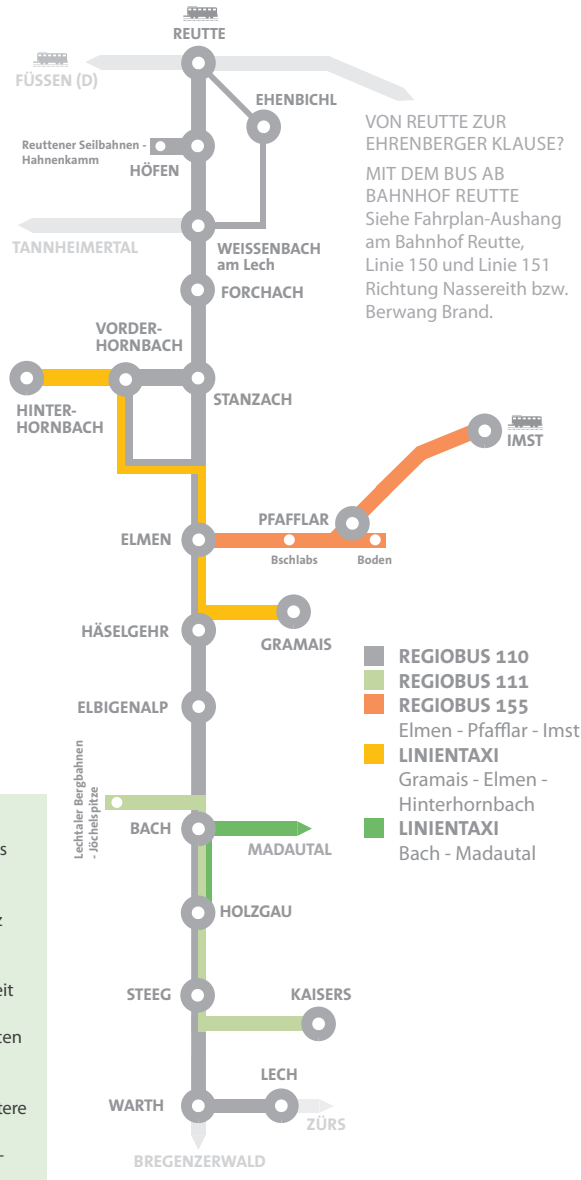

LINIEN TAXI Bach - Madautal GEBÜHRENPFLICHTIG

Täglich von 01. Juli - Oktober 2022
(bis Schließung der Memminger Hütte im Oktober)

Holzgau GH Bären	08:15	14:15	16:15
Dorfplatz Bach	08:30	14:30	16:30
Madau, Abzweigung GH Hermine	08:50	14:50	16:50
Parkplatz Memminger Hütte an	09:00	15:00	17:00
Parkplatz Memminger Hütte ab	09:00	15:00	17:00
Madau, Abzweigung GH Hermine	09:10	15:10	17:10
Dorfplatz Bach	09:30	15:30	17:30

FAHRPREISE LINIEN TAXI:

Bach - Madau, Abzw. GH Hermine	€ 10,-	€ 14,-*
Bach - Parkplatz Memminger Hütte	€ 13,-	€ 18,-*
Holzgau - Madau, Abzw. GH Hermine	€ 15,-	€ 30,-*
Holzgau - Parkplatz Memminger H.	€ 15,-	€ 30,-*
Madau Abzw. - Parkplatz Memminger H.	€ 7,-	

Kinder bis 12 Jahre zahlen die Hälfte | Fahrpreis für Hunde € 7,-

*Ticketeinslösung bei Hin- & Rückfahrt nur am selben Tag möglich!
Bei Überbesetzung muss mit Wartezeiten gerechnet werden.

Das Befahren des Madautales mit dem Taxi ist NUR der Firma Feuerstein GmbH gestattet. Tel. +43 (0)5633 56 33

FAHRPREISE TAXI:
Außerhalb des Linienverkehrs pendeln unsere Taxis den ganzen Tag ab Holzgau, GH Bären und dem Schoberplatz (= Parkplatz der Materialseilbahn Memminger Hütte). Hier haben Sie die Möglichkeit zum Taxitarif zu fahren. Der Mindesttarif bei Taxifahrten ist € 65,-).
Taxi bis 4 Personen € 65,- , ab 5 Personen € 15,- pro weitere Person, Kinder bis 12 Jahre zahlen die Hälfte, Hunde € 7,-

VON REUTTE ZUR EHRENBERGER KLAUSE? MIT DEM BUS AB BAHNHOF REUTTE Siehe Fahrplan-Aushang am Bahnhof Reutte, Linie 150 und Linie 151 Richtung Nassereith bzw. Berwang Brand.

INFO LINIEN TAXI: Für Gruppen Anmeldung bis zum Abend des Vortages unbedingt erforderlich unter +43(0) 676 5578018
Beim Linientaxi handelt es sich um einen Kleinbus mit 8 Sitzen. Bei Überbesetzung des Busses muss mit Wartezeiten gerechnet werden.
Kein Fahrradtransport.

LINIEN TAXI Gramais - Elmen - Hinterhornbach - täglich von 24.06.2022 - 03.10.2022